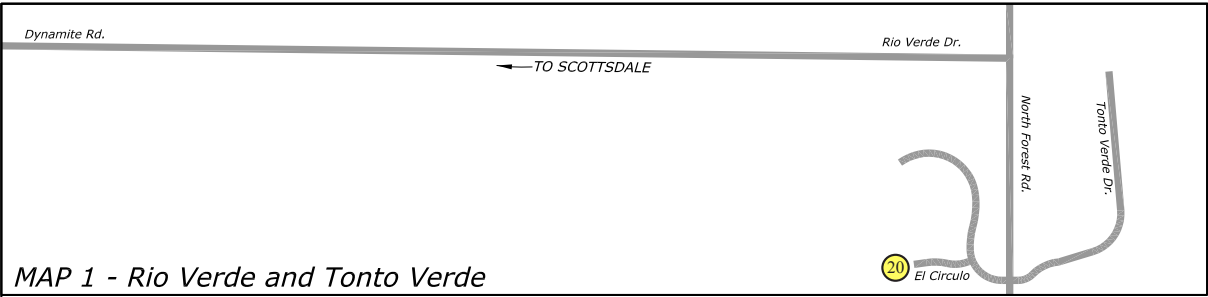

Average Entree Cost:

$	<$10
$$	$10 - 14
$$$	$15 - 19
$$$$	$20 >